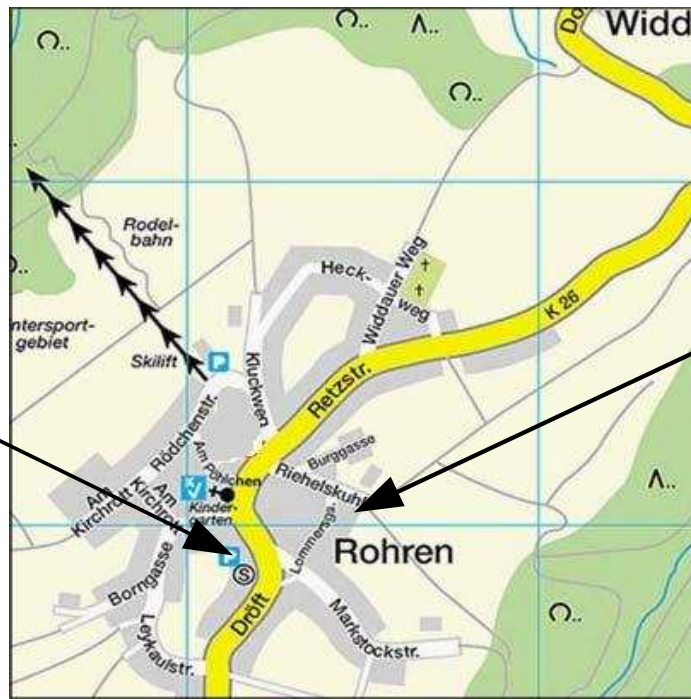

Wegbeschreibung von Süden

Die "Alte Schule" liegt im Dorfkern von Rohren neben der Kirche. Die genaue Adresse lautet:
 Alte Schule
 Droeft 8
 52156 Rohren

Den Schlüssel zur „Alten Schule“ gibt es bei Frau Dederichs. Die Adresse lautet:
 Riehelskuhl 14
 52156 Rohren

Von Süden:

Weg	Richtung
A1 Ausfahrt Wisskirchen rechts	Schleiden/Gemünd
immer geradeaus	Schleiden/Gemünd
durch Gemünd (im Tal)	Dreiborn
in Herhahn (auf dem Berg) 2. Straße links	Dreiborn
durch Dreibern	Monschau
hinter einem langen Waldstück an Kreuzung rechts nach Rohren	